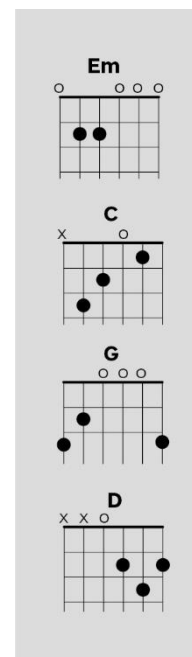

RECTA FINAL

Intro (Em-C-G-D) x2

Em C G D Em C
Vienen formas naturales, yo abro cortina
G D
de este parque cultural,
Em C G D
metí claveles en mi mochila y salté,
Em C G D
caminé toda la noche hasta encontrarte.

Em C G D
Soy del escuadrón muerte a mente sucia,
Em C G D
tengo un truco que quema y en mi vida no hay dolor
Em C G D Em C G D
combinando fuerzas, con la mecha de un arma letal,
Em C G D
que me hace sentir vivo,

Em C G D
la profunda docencia de mi lindo corazón,
Em C G D
vuela cometa y una estrella que reza por ti,
Em C G D Em C G D
y esta noche que marea.
Em C G D Em C
Que valiente caballero, se arremanga sin prisa,
G D
canta su canción,
Em C G D
caminito simpleza, magia toca cabeza,
Em C G D
caminito simpleza, magia toca cabeza,
Em C G D
vida divina, fundación de la ruta aventurera.
Em C G D
La la la la la la la la
Em C G D Em C G D